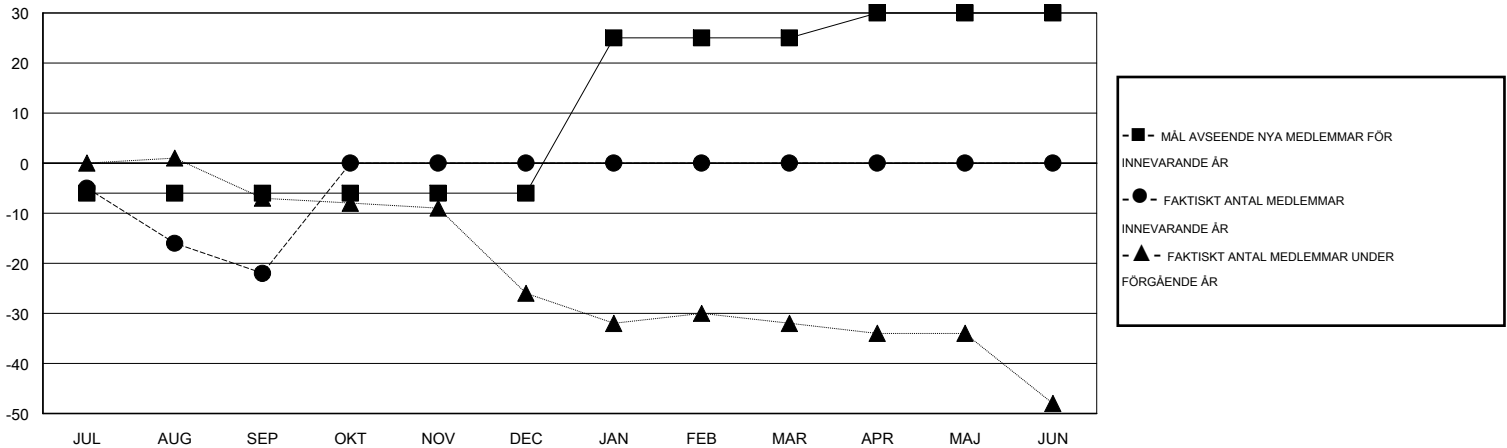

MONTHLY MEMBERSHIP PROGRESS REPORT

District 104 G

Results as of: 9/30/2014

GMT: Kenneth Persson

OMRÅDE NORWAY

GMT KO 4

Klubbar					Medlemmar				
RESULTAT FÖR 2014-2015					RESULTAT FÖR 2014-2015				
KVARTAL	MÅL AVSEENDE NYA KLUBBAR	NYA KLUBBAR	AVFÖRDA KLUBBAR	NETTOTILLVÄX T/MINSKNING	KVARTAL	MÅL AVSEENDE NYA MEDLEMMAR	CHARTER OCH TILLAGDA NYA MEDLEMMAR	AVFÖRDA MEDLEMMAR	NETTOTILLVÄX T/MINSKNING
JUL/AUG/SEP	0	0	0	0	JUL/AUG/SEP	-6	14	36	-22
OKT/NOV/DEC	0	0	0	0	OKT/NOV/DEC	0	0	0	0
JAN/FEB/MAR	1	0	0	0	JAN/FEB/MAR	31	0	0	0
APR/MAJ/JUN	0	0	0	0	APR/MAJ/JUN	5	0	0	0

MÅL OCH FAKTISKT ANTAL NYA KLUBBAR

MÅL OCH FAKTISKT ANTAL MEDLEMMAR

NEDLAGDA KLUBBAR: 0

8 CLUBS OF 54 TOG UPP EN ELLER FLER NYA MEDLEMMAR

KÖNSFÖRDELNING

MAN 953 (79.35%)
KVINNA 248 (20.65%)

AVFÖRDA MEDLEMMAR